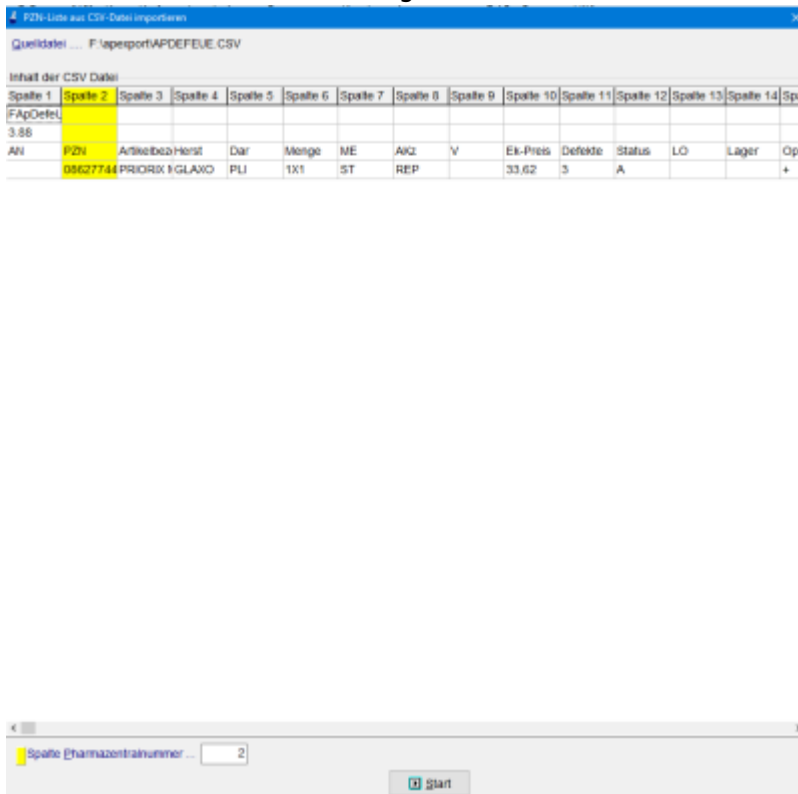

Das Einlesen der Liste bestätigt man anschließend noch einmal mit „Start“

From: <https://www.aposoft-wiki.de/> - Aposoft Wiki

Permanent link: https://www.aposoft-wiki.de/doku.php?id=warenwirtschaft:mehrere_artikel_anmelden&rev=1707473485